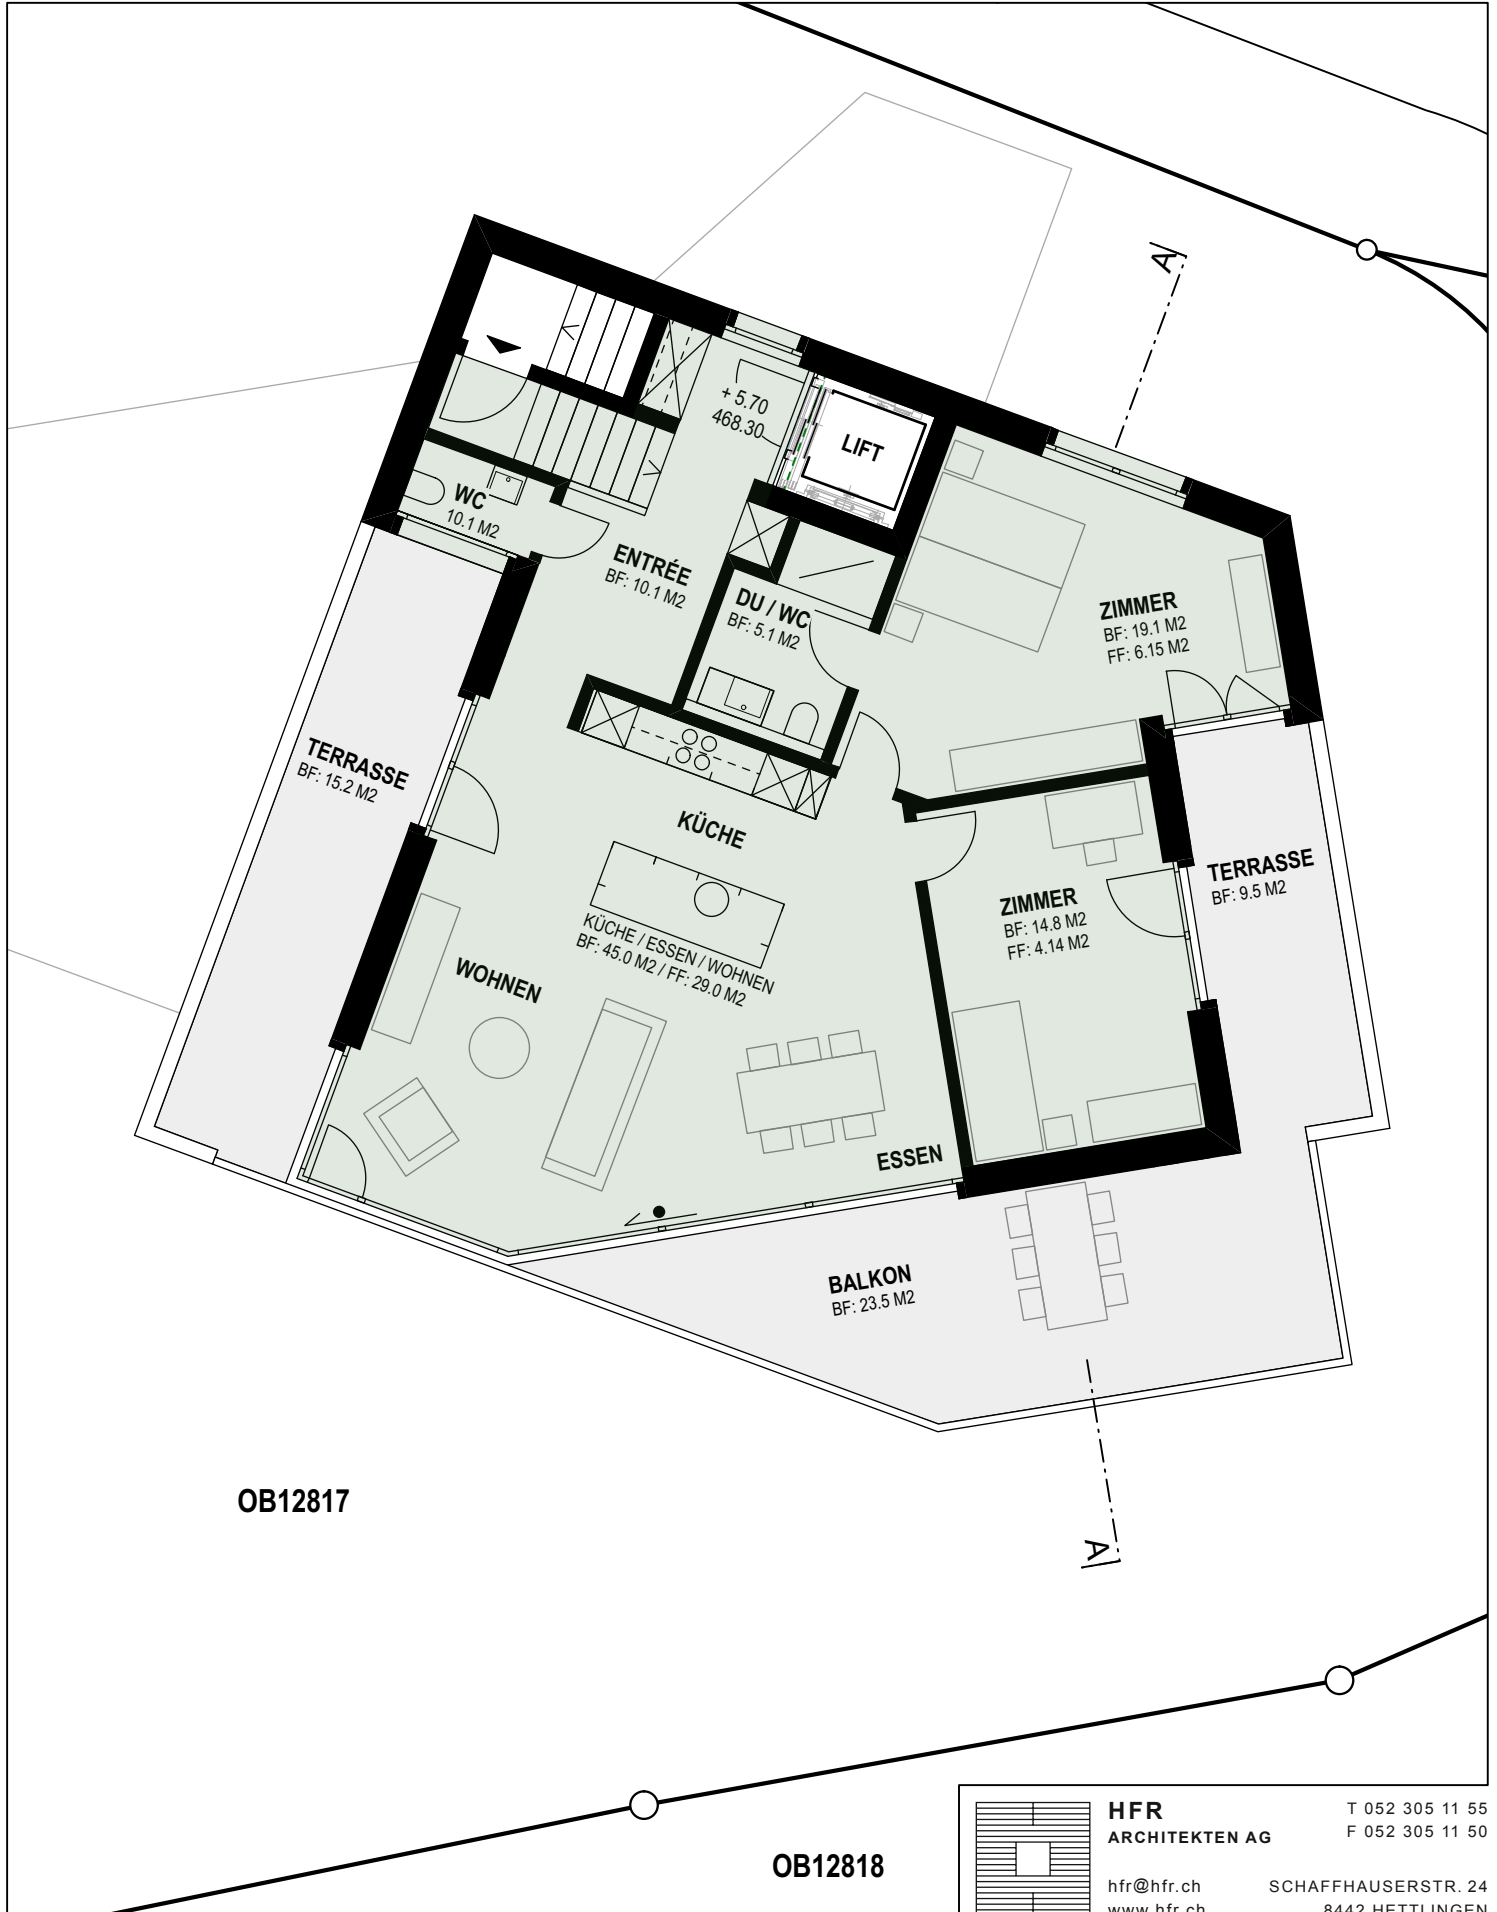

# NEUBAU WOHNHAUS "WALLRÜTI"

KAT.NR. 2 12817, WALLRÜTISTRASSE 54, 8404 WINTERTHUR

ATTIKAGESCHOSS 1:100

11.10.2017

3.5-ZIMMER-WOHNUNG

102 M<sup>2</sup>

WOHNUNG **C**

DIE ANGEgebenEN MASSE, FLÄCHEN UND PROJEKTANGABEN KÖNNEN IN DER AUSFÜHRUNG NOCH ABWEICHEN